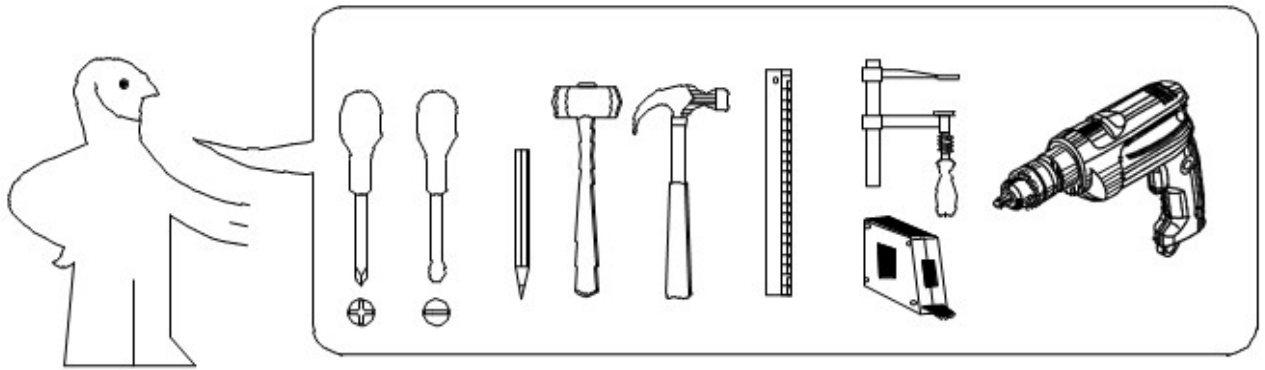

Шкаф Стефано

 $\varnothing 6,3 \times 50 \text{ mm}$ A1 x 13	 $\varnothing 12 \text{ mm}$ A2 x 13	 4 mm A3 x 1	 $\varnothing 4 \times 16 \text{ mm}$ D1 x 16	 $\varnothing 4,2 \times 32 \text{ mm}$ D2 x 2
 $\varnothing 1,6 \times 25 \text{ mm}$ F x 83	 $\varnothing 8 \times 36 \text{ mm}$ G x 4	 H x 1	 L x 12	 M x 4
 $\varnothing 15 \text{ mm}$ N x 4				

Box 1 / 2

Fittings & Tools

Box 2 / 2

1

 ∅4x16 mm D1 x 16	 ∅8x36 mm G x 4	 L x 12	 M x 4					
---	---	--	---	--	--	--	--	--

2

 ∅6,3x50 mm A1 x 1	 ∅12 mm A2 x 1	 4 mm A3 x 1							
--	--	--	--	--	--	--	--	--	--