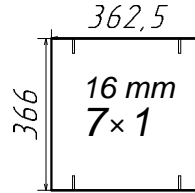

Шкаф Стефано

 $\varnothing 6,3 \times 50 \text{ mm}$ A1 x 13	 $\varnothing 12 \text{ mm}$ A2 x 13	 4 mm A3 x 1	 $\varnothing 4 \times 16 \text{ mm}$ D1 x 16	 $\varnothing 4,2 \times 32 \text{ mm}$ D2 x 2
 $\varnothing 1,6 \times 25 \text{ mm}$ F x 83	 $\varnothing 8 \times 36 \text{ mm}$ G x 4	 H x 1	 L x 12	 M x 4
 $\varnothing 15 \text{ mm}$ N x 4				

Box 1 / 2

Fittings & Tools

Box 2 / 2

1

 ∅4x16 mm D1 x 16	 ∅8x36 mm G x 4	 L x 12	 M x 4					
---	---	--	---	--	--	--	--	--

2

 ∅6,3x50 mm A1 x 1	 ∅12 mm A2 x 1	 4 mm A3 x 1							
--	--	--	--	--	--	--	--	--	--

3

 ∅6,3x50 mm A1 x 8	 ∅12 mm A2 x 8	 4 mm A3 x 1							
---	---	---	--	--	--	--	--	--	--

6

∅4,2x32 mm
D2 x 2

H x 1