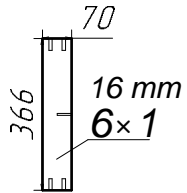

Шкаф Стефано

 $\varnothing 6,3 \times 50 \text{ mm}$ A1 x 13	 $\varnothing 12 \text{ mm}$ A2 x 13	 4 mm A3 x 1	 $\varnothing 4 \times 16 \text{ mm}$ D1 x 16	 $\varnothing 4,2 \times 32 \text{ mm}$ D2 x 2
 $\varnothing 1,6 \times 25 \text{ mm}$ F x 83	 $\varnothing 8 \times 36 \text{ mm}$ G x 4	 H x 1	 L x 12	 M x 4
 $\varnothing 15 \text{ mm}$ N x 4				

Box 1 / 2

Fittings & Tools

Box 2 / 2

1

 ∅4x16 mm D1 x 16	 ∅8x36 mm G x 4	 L x 12	 M x 4					
---	---	--	---	--	--	--	--	--

2

 ∅6,3x50 mm A1 x 1	 ∅12 mm A2 x 1	 4 mm A3 x 1							
--	--	--	--	--	--	--	--	--	--

3

 ∅6,3x50 mm A1 x 8	 ∅12 mm A2 x 8	 4 mm A3 x 1							
---	---	---	--	--	--	--	--	--	--

6

∅4,2x32 mm
D2 x 2

H x 1