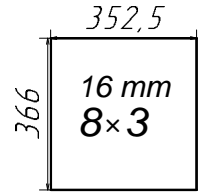

Шкаф Стефано

 $\varnothing 6,3 \times 50 \text{ mm}$ A1 x 13	 $\varnothing 12 \text{ mm}$ A2 x 13	 4 mm A3 x 1	 $\varnothing 4 \times 16 \text{ mm}$ D1 x 16	 $\varnothing 4,2 \times 32 \text{ mm}$ D2 x 2
 $\varnothing 1,6 \times 25 \text{ mm}$ F x 83	 $\varnothing 8 \times 36 \text{ mm}$ G x 4	 H x 1	 L x 12	 M x 4
 $\varnothing 15 \text{ mm}$ N x 4				

Box 1 / 2

Fittings & Tools

Box 2 / 2

1

 ∅4x16 mm D1 x 16	 ∅8x36 mm G x 4	 L x 12	 M x 4					
---	---	--	---	--	--	--	--	--

2

 ∅6,3x50 mm A1 x 1	 ∅12 mm A2 x 1	 4 mm A3 x 1							
--	--	--	--	--	--	--	--	--	--

3

 ∅6,3x50 mm A1 x 8	 ∅12 mm A2 x 8	 4 mm A3 x 1							
---	---	---	--	--	--	--	--	--	--

6

∅4,2x32 mm
D2 x 2

H x 1