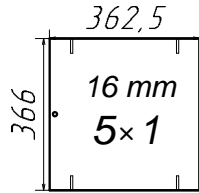

Шкаф Стефано

 $\varnothing 6,3 \times 50 \text{ mm}$ A1 x 13	 $\varnothing 12 \text{ mm}$ A2 x 13	 4 mm A3 x 1	 $\varnothing 4 \times 16 \text{ mm}$ D1 x 16	 $\varnothing 4,2 \times 32 \text{ mm}$ D2 x 2
 $\varnothing 1,6 \times 25 \text{ mm}$ F x 83	 $\varnothing 8 \times 36 \text{ mm}$ G x 4	 H x 1	 L x 12	 M x 4
 $\varnothing 15 \text{ mm}$ N x 4				

Box 1 / 2

Fittings & Tools

Box 2 / 2

1

 ∅4x16 mm D1 x 16	 ∅8x36 mm G x 4	 L x 12	 M x 4					
---	---	--	---	--	--	--	--	--

2

 ∅6,3x50 mm A1 x 1	 ∅12 mm A2 x 1	 4 mm A3 x 1							
--	--	--	--	--	--	--	--	--	--

3

 ∅6,3x50 mm A1 x 8	 ∅12 mm A2 x 8	 4 mm A3 x 1							
---	---	---	--	--	--	--	--	--	--

6

∅4,2x32 mm
D2 x 2

H x 1